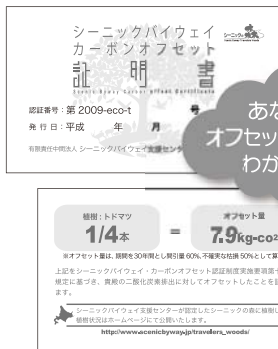

step
1

インターネットでご予約

「トヨタレンタリース札幌」のホームページよりお申し込みください。

期間限定・特別料金
全車ナビ・ETCが標準装備

step
2

証明書を発行します!

出発時にオフセット証明書をお渡しします。

あなたの
オフセットした量が
わかります