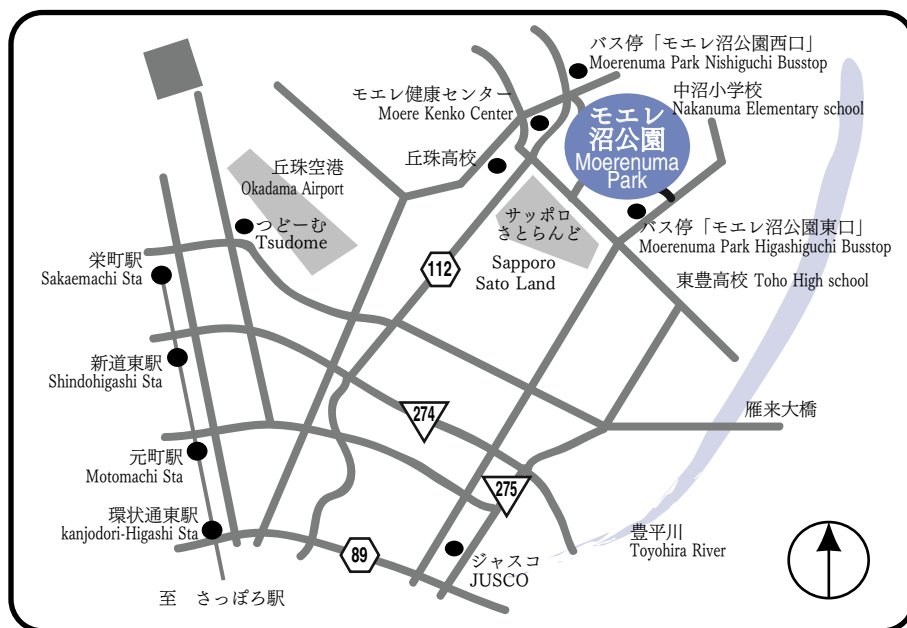

「公共建築の日」フェスティバル2005

in モエレ

2005. 10. 22(土) 開催

11月11日の公共建築の日にむけて、今年はモエレ沼公園内にあるガラスのピラミッドで様々なイベントを催します。当日でも飛び入り参加可能な「ものづくり体験」、貴重な民族楽器やフルーツなどによる「トワイライトジョイントコンサート」、札幌市内の小学生を中心に力作を集めた「こども絵画展」、子供から大人まで様々な視点で公共建築を見つめた「フォトコンテスト」など、ご家族で楽しめるイベントが多数あります。ぜひ足をお運び下さい。

- 10:00～17:00 100分の1まちづくり
- 10:00～15:00 ダンボールシティ
- 10:00～17:00 各種コンテスト展示・投票(フォト/ポスターコンテスト・こども絵画展)
- 13:30～15:00 ものづくり体験(木工&エコ電線細工)
- 14:30～15:30 ガラスのピラミッド見学会
- 16:30～18:00 トワイライトジョイントコンサート
(出演:HARD TO FIND・アンサンブルシンフォニカ)