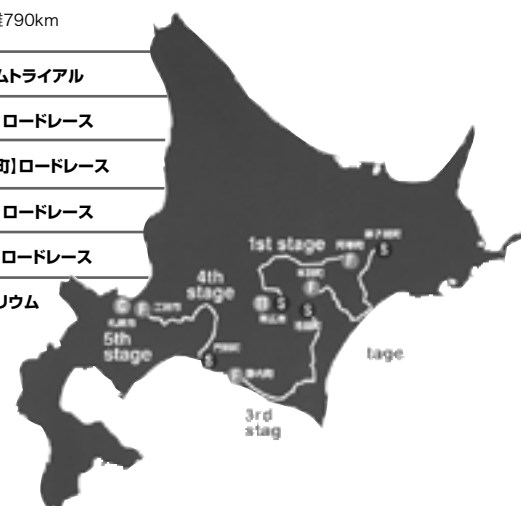

# ツール・ド

日本最大のロードレース。 **2005.9.14** wed → **19** mon

# 北海道

## 【第19回ツール・ド・北海道国際大会】

【大会スケジュール】総走行距離790km

- プロローグ
- 9.14**(水)開会式【帯広市】個人タイムトライアル
- 第1ステージ
- 9.15**(木)179km【帯広市～阿寒町】ロードレース
- 第2ステージ
- 9.16**(金)177km【弟子屈町～本別町】ロードレース
- 第3ステージ
- 9.17**(土)188km【池田町～静内町】ロードレース
- 第4ステージ
- 9.18**(日)185km【門別町～江別市】ロードレース
- 第5ステージ
- 9.19**(月・祝)61km【札幌市】クリテリウム

本年も、海外のチームを含め多くの選手が参加のもと、この自然豊かな道東・道央地域を舞台に全長 790 キロを駆け抜けるステージレースが行われます。

財団法人 ツール・ド・北海道協会

〒060-0004 札幌市中央区北4条西6丁目 北四条ビル

TEL(011)222-5922 FAX(011)232-4604

<http://www.tour-de-hokkaido.or.jp>

E-mail [tourde@seagreen.ocn.ne.jp](mailto:tourde@seagreen.ocn.ne.jp)